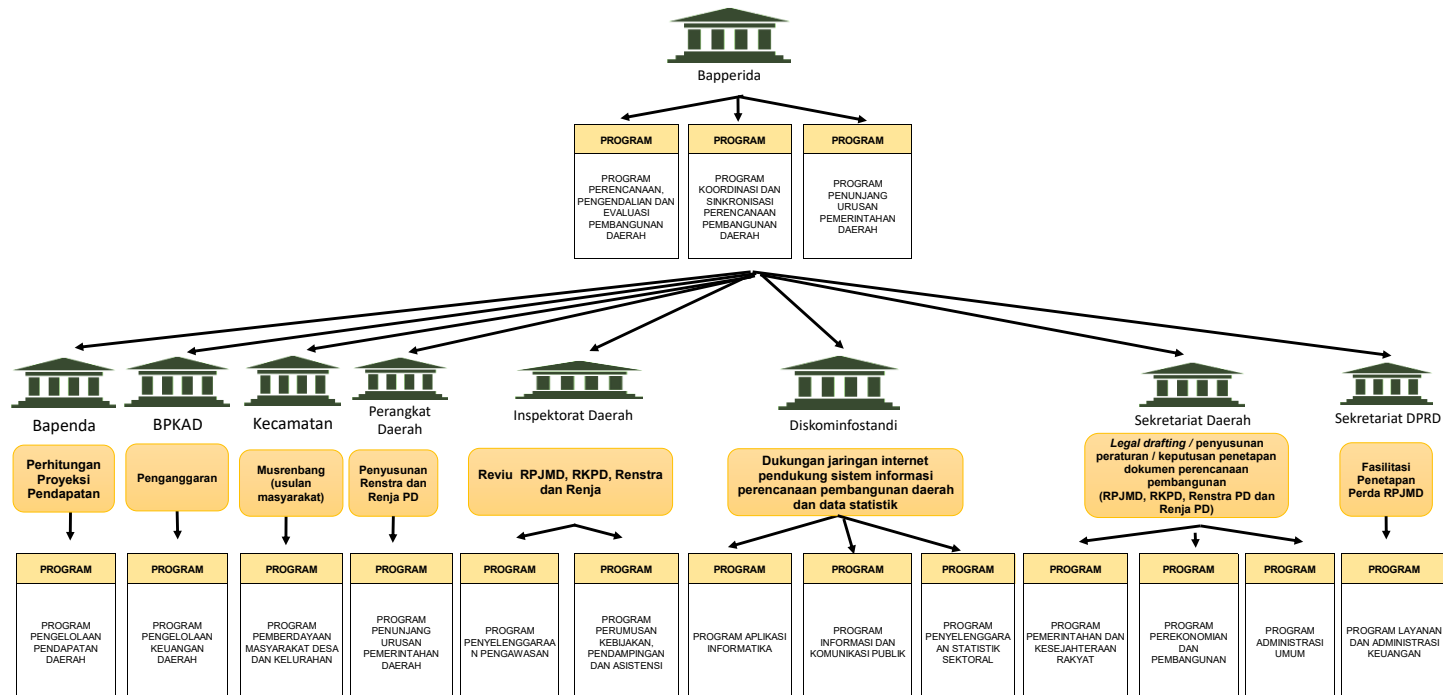

CROSS CUTTING BADAN PERENCANAAN PEMBANGUNAN, RISET DAN INOVASI DAERAH KOTA BEKASI DENGAN PERANGKAT DAERAH

CROSSCUTTING KETERKAITAN PERANGKAT DAERAH DALAM Mendukung INDIKATOR SASARAN BAPPERIDA Kota Bekasi

CROSS CUTTING ANTAR BIDANG PADA BAPPERIDA KOTA BEKASI