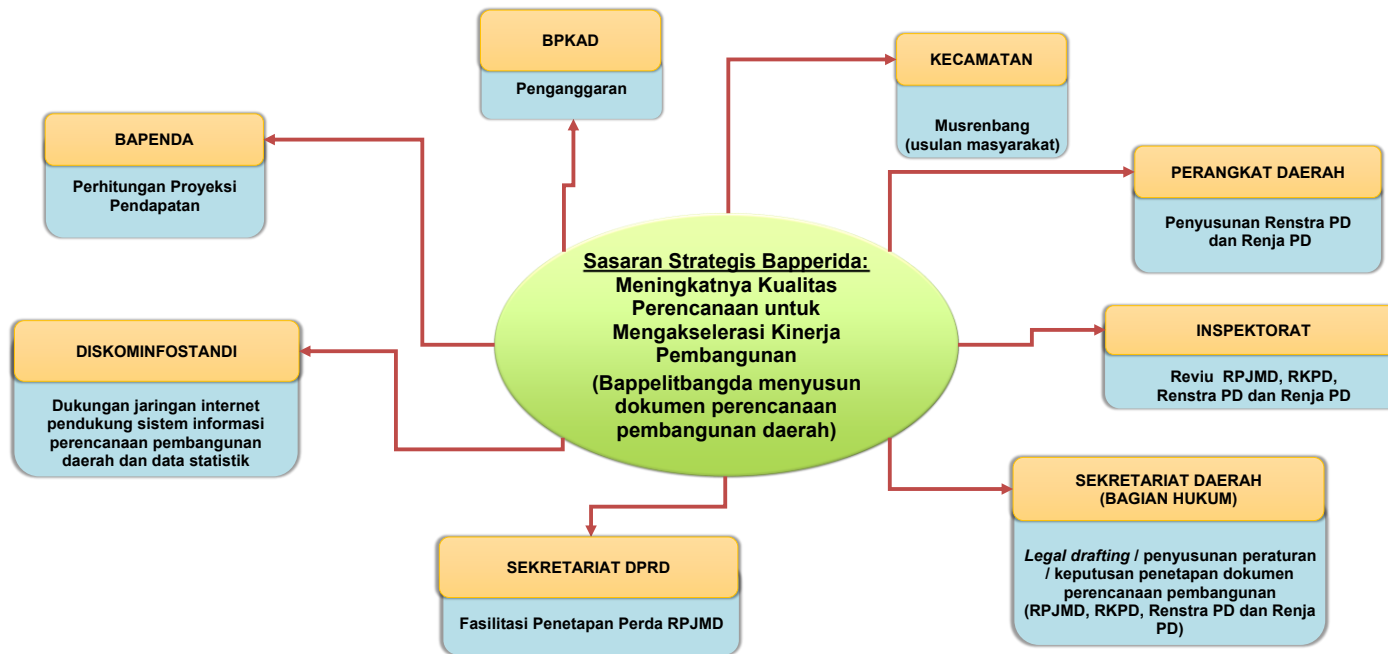

CROSS CUTTING BADAN PERENCANAAN PEMBANGUNAN, RISET DAN INOVASI DAERAH KOTA BEKASI DENGAN PERANGKAT DAERAH

CROSSCUTTING KETERKAITAN PERANGKAT DAERAH DALAM Mendukung INDIKATOR SASARAN BAPPERIDA Kota Bekasi

CROSS CUTTING ANTAR BIDANG PADA BAPPERIDA KOTA BEKASI